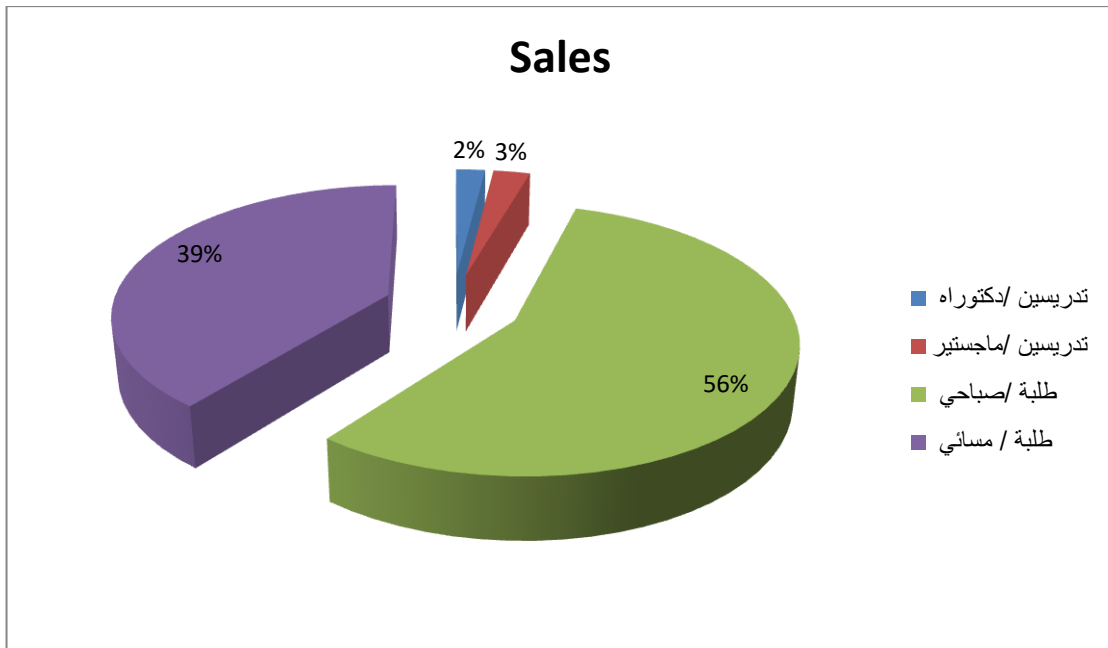

احصائية باعداد التدريسين ونسبتهم الى الطلبة للعام الدراسي 2023-2024

نسبتهم للدراسة المسائية	نسبتهم للدراسة الصباحية	عدد الكادر الكلي
8 %	12%	34