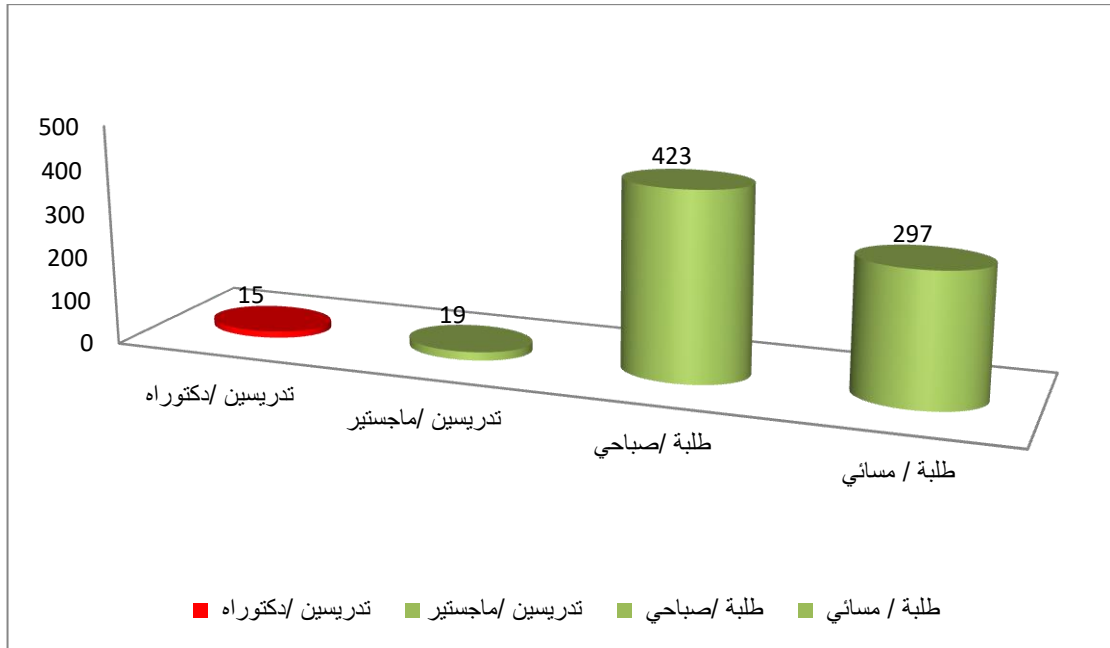

احصائية باعداد التدريسين ونسبتهم الى الطلبة للعام الدراسي 2023-2024

نسبتهم للدراسة المسائية	نسبتهم للدراسة الصباحية	عدد الكادر الكلي
8 %	12%	34